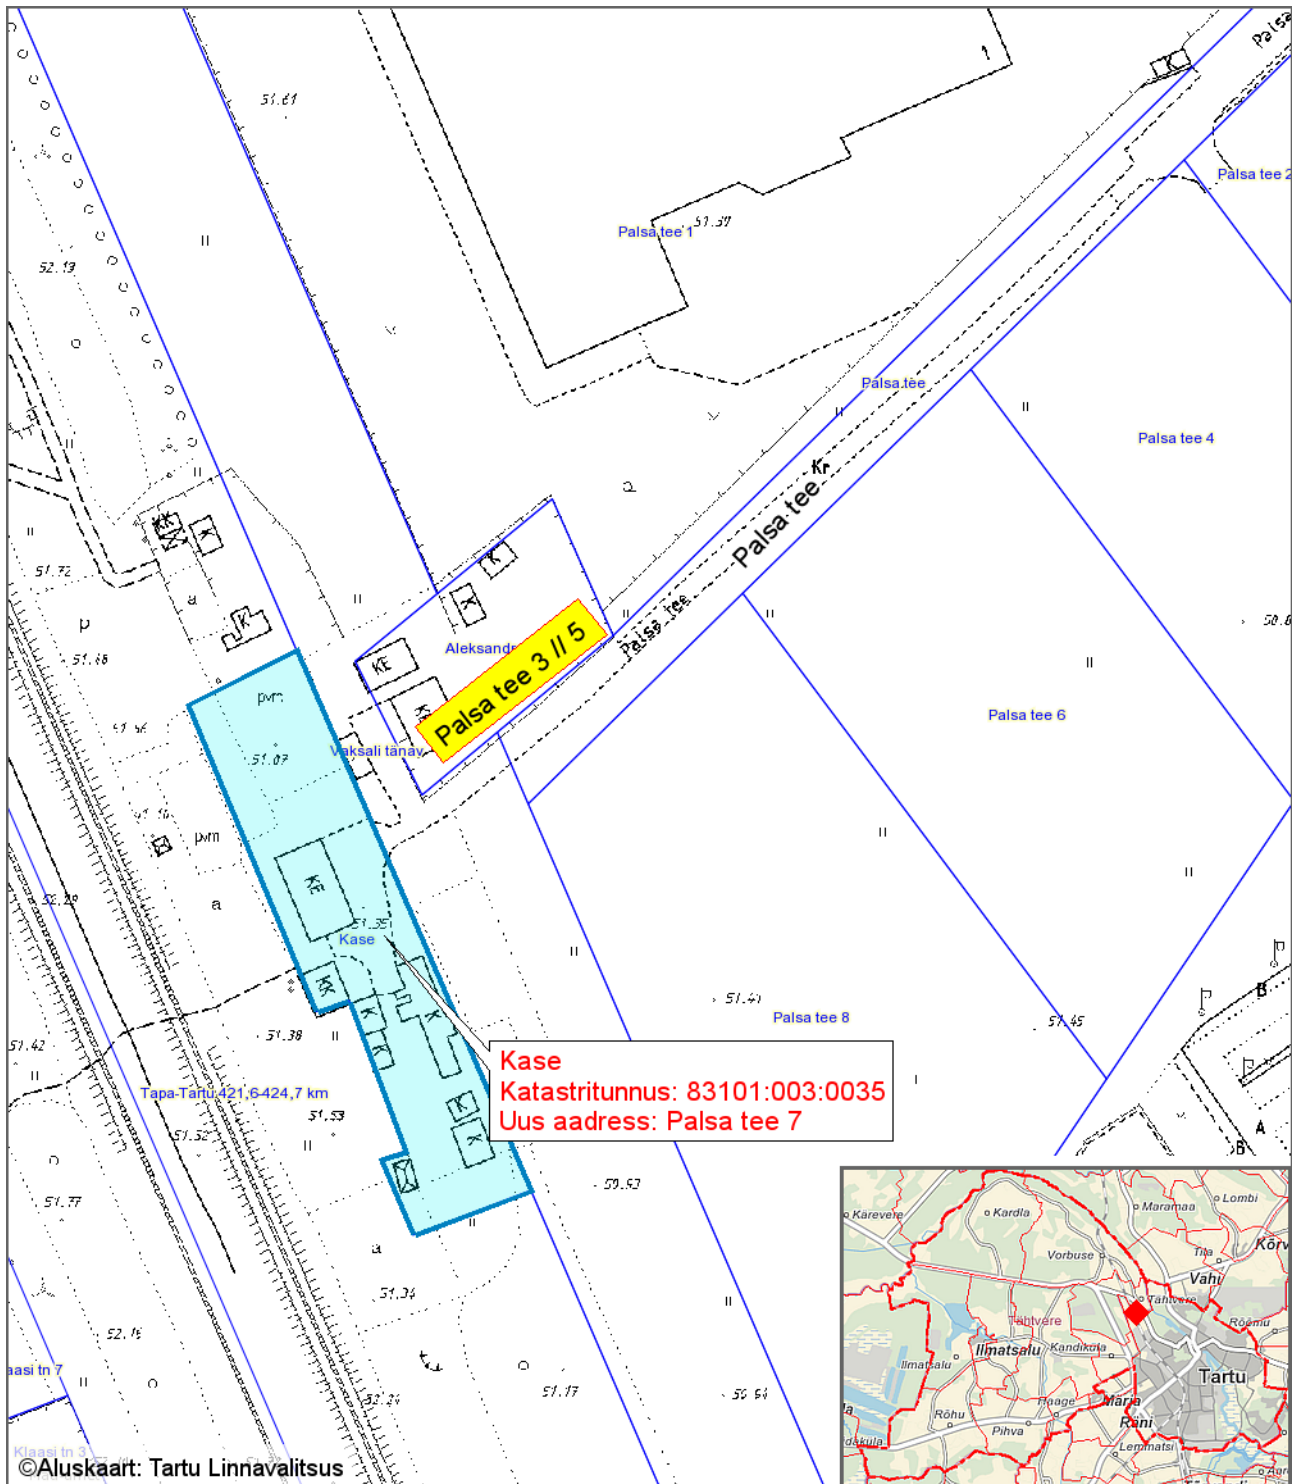

Tähtvere küla, Kase maaüksuse aadressi muutmise asendiplaan

1 : 1500

Leppemärgid

-  Katastriüksus, millel muudetakse aadressi
-  Uus planeeritav aadress naaberkinnistul

Koostas: **Riho Sulp**

Kuupäev: **25.06.2018**